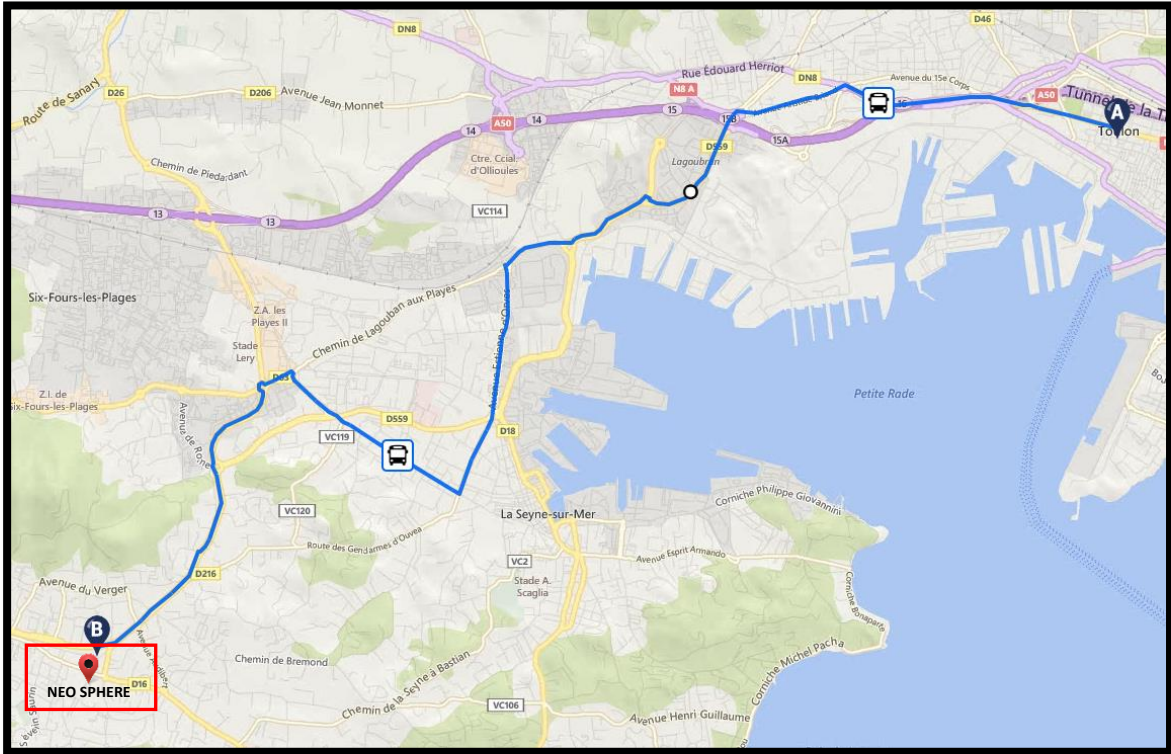

NEO SPHERE VOUS DONNE RDV À SIX FOURS LES PLAGES

Pour les GPS : 24, Rue Ferrin - 83140 Six-Fours-les-Plages
Sinon, coordonnées : 43.091545 , 5.842776

Lien Google Map : *(ctrl+clic)*

Plan général :

TRANSPORTS

- Bus : ligne 70 directe depuis Toulon (Gare ou Liberté) jusqu'à Six Fours (Stade du verger)

- Voiture : par l'A50, sortie 13 (depuis Toulon/Hyères/Nice ou Marseille) : 7 minutes